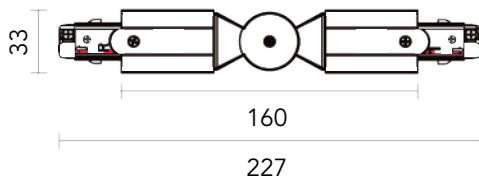

Connettore Forma L con angolo regolabile per Binario Trifase

DIMENSIONI

LA LINEA ROSSA INDICA LA CRESTA DI POLARITÀ

Codice prodotto Nero FLT4-BA
Codice EAN 6907420996231

Codice prodotto Bianco FLT4-WA
Codice EAN 6907420996224

Peso netto 0.133KG
Materiali principali PC+Cooper+Acciaio
Tensione nominale per circuito 230V/16A

OPZIONI COLORI

Foshan electrical and lighting CO., LTD

64 North Fenjiang Road, Foshan China

DISTRIBUITO DA: Life365 Italy SPA